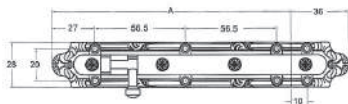

Code No.	Size				Material	Finish
	A	B	C	D		
PHB9A	300	170	50	20	Brass	S/N, A/B
PHB9A	650	400	62	25	Brass	S/N

Zinc Alloy Bolt

WL26 A/B

WL26 A/C

A/B & A/C **U/Price: 38.00**

WL24 A/B

WL24 A/C

A/B & A/C **U/Price: 31.00**

Code No.	Size (A)	Material	Finish
WL26	6"	Zinc Alloy	A/B, A/C
WL24	4"	Zinc Alloy	A/B, A/C

Sliding Door Handle

CDL127 S/S

U/Price: 59.00

Code No.	Size	Material	Finish
CDL127	127mm x 37mm	Steel Stainless Steel SUS 304 Brass	A/B, A/C S/S P/B