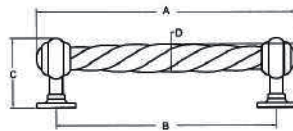

Code No.	Size A B	Material	Finish
LHS11-137	179 137	Zinc Alloy	S/N, P/B

PHB5W S/N

PHB5W A/B

PHB5W A/C

PHB5W G/B

U/Price: 50.00

Code No.	Size A B C D	Material	Finish
PHB5W	120 102 38 13	Zinc Alloy	S/N, A/B, A/C, G/B

Pull Handle

U/Price: 38.00

Code No.	Size A B	Material	Finish
D3322	137 126	Zinc Alloy	S/N, A/B, A/C

U/Price: 38.00

Code No.	Size	Material	Finish
CHR13	-	Zinc Alloy	S/N, P/B, A/C

Pull Handle

PHB9A

PHB9A 300 **U/Price: 723.00 / 2PC** PHB9A 650 **U/Price: 2665.00 / 2PC**

Code No.	Size				Material	Finish
	A	B	C	D		
PHB9A	300	170	50	20	Brass	S/N, A/B
PHB9A	650	400	62	25	Brass	S/N

Zinc Alloy Bolt

WL26 A/B

WL26 A/C

A/B & A/C **U/Price: 38.00**

WL24 A/B

WL24 A/C

A/B & A/C **U/Price: 31.00**