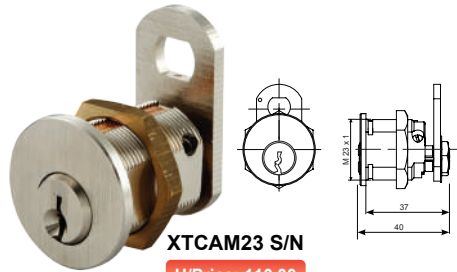

## Rim Lock Cylinder

**XT-RIM P/B**

**U/Price: 350.00**

**XT-RIM S/N**

**U/Price: 338.00**

**XTCAM23 S/N**

**U/Price: 110.00**

## Screw in Cylinder

**XT-S29 S/N**

**U/Price: 248.00**

**XT-S32 S/N**

**U/Price: 274.00**

**XT-S35 S/N**

**U/Price: 300.00**

**XT-S38 S/N**