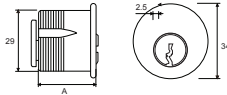

## Screw in Cylinder

**XT-S29 S/N**

**U/Price: 248.00**

**XT-S32 S/N**

**U/Price: 274.00**

**XT-S35 S/N**

**U/Price: 300.00**

**XT-S38 S/N**