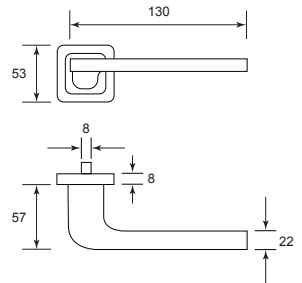

U/Price: 280.00

NVS158-GOL-SBN

U/Price: 280.00

NVS388-GOL-SN

U/Price: 190.00

NVS388-GOL-SBN

U/Price: 190.00

DESIGNER LEVER HANDLE