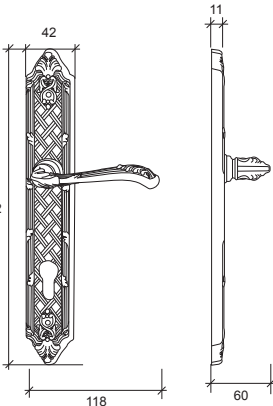

# Solid Brass Lever Handle on Plate

5217 FA

U/Price: 3588.00

5217 SBZ

U/Price: 3432.00

6549 FA

U/Price: 874.00

6549 SBZ

## Solid Brass Lever Handle on Plate

5317 FA

U/Price: 3588.00

5317 SBZ

U/Price: 3432.00

6749 FA

U/Price: 874.00

6749 SBZ