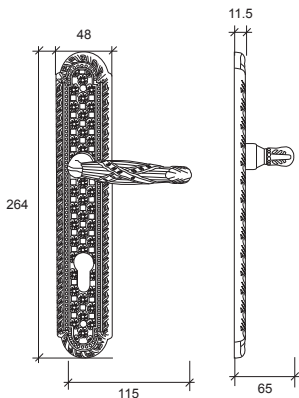

## Solid Brass Lever Handle on Plate

5519 FA

U/Price: 3588.00

5519 SBZ

U/Price: 3432.00

5948 FA

U/Price: 874.00

5948 SBZ