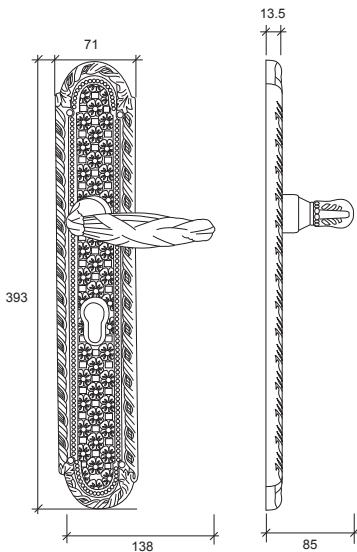

## Solid Brass Lever Handle on Plate

5519 FA

U/Price: 3588.00

5519 SBZ

U/Price: 3432.00

5948 FA

U/Price: 874.00

5948 SBZ

# Solid Brass Lever Handle on Plate

5217 FA

U/Price: 3588.00

5217 SBZ

U/Price: 3432.00

6549 FA

U/Price: 874.00

6549 SBZ