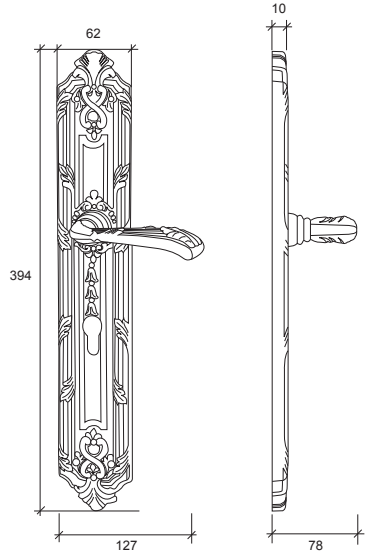

## Solid Brass Lever Handle on Plate

5317 FA

U/Price: 3588.00

5317 SBZ

U/Price: 3432.00

6749 FA

U/Price: 874.00

6749 SBZ

## Solid Brass Lever Handle on Plate

4214 B/A

U/Price: 686.00