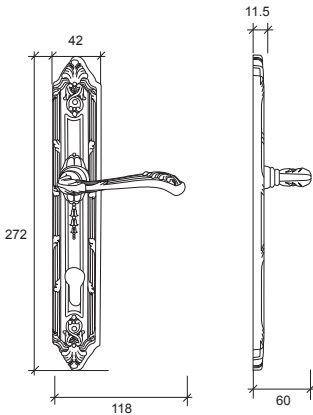

## Solid Brass Lever Handle on Plate

5317 FA

U/Price: 3588.00

5317 SBZ

U/Price: 3432.00

6749 FA

U/Price: 874.00

6749 SBZ

## Solid Brass Lever Handle on Plate

4214 B/A

U/Price: 686.00