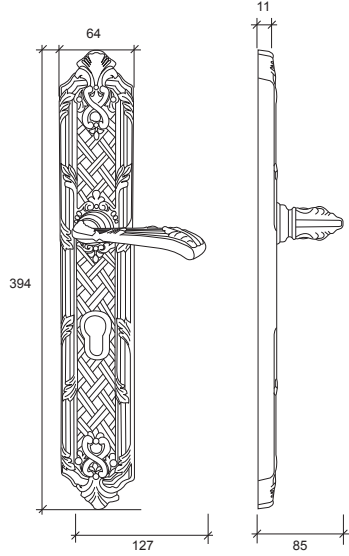

# Solid Brass Lever Handle on Plate

5217 FA

U/Price: 3588.00

5217 SBZ

U/Price: 3432.00

6549 FA

U/Price: 874.00

6549 SBZ