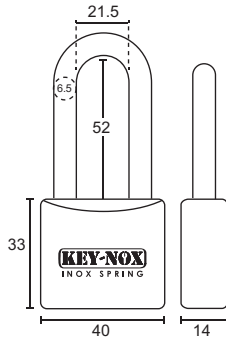

Code No.	Packaging
KX50/40N	Visual
KX50/40N-L	Visual

KX50/40N

U/Price: 28.00

KX50/40N-L
(Long Shackle)

U/Price: 30.00

KX50/40N-KA2

U/Price: 56.00

KX50/40N-KA3