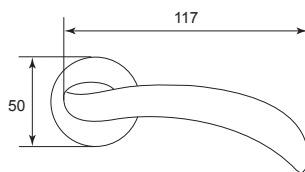

4715A M/SN

U/Price: 889.00

Solid Brass Lever Handle On Rose

5004A P/C

U/Price: 515.00

4761A P/C

U/Price: 803.00

8714A P/C