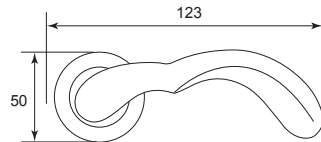

U/Price: 312.00 / PC

8605B G/P

U/Price: 484.00 / PC

Solid Brass Lever Handle On Rose

4511A M/SN

U/Price: 562.00

4723A M/SN

U/Price: 764.00