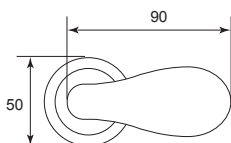

U/Price: 741.00

Solid Brass Lever Handle On Rose

5024A M/SN

U/Price: 600.00

5024A P/C

U/Price: 507.00

8720A P/C

U/Price: 686.00

Solid Brass Lever Handle On Rose

4988A P/C

U/Price: 741.00

4988A S/N

U/Price: 741.00

4988A S/B

U/Price: 741.00

Solid Brass Centre Pull Handle