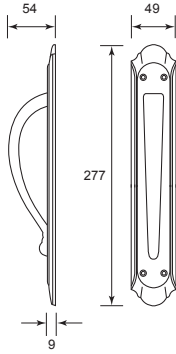

8670A M/AB &
8670A A/B

U/Price: 530.00

9755A M/AB &
9755A A/B

U/Price: 686.00

Solid Brass Lever Handle On Plate

Solid Brass Pull Handle

3733B G/P

U/Price: 546.00 / PC

6038B S/G

U/Price: 592.00 / PC

6038B S/B

U/Price: 546.00 / PC

Solid Brass Pull Handle

7033B G/N

U/Price: 577.00 / PC

8605B M/AB
& 8605B A/B