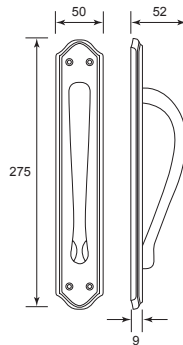

8670A M/AB &
8670A A/B

U/Price: 530.00

9755A M/AB &
9755A A/B

U/Price: 686.00

Solid Brass Lever Handle On Plate

Solid Brass Pull Handle

3733B G/P

U/Price: 546.00 / PC

6038B S/G

U/Price: 592.00 / PC

6038B S/B

U/Price: 546.00 / PC

Solid Brass Pull Handle

7033B G/N

U/Price: 577.00 / PC

8605B M/AB
& 8605B A/B