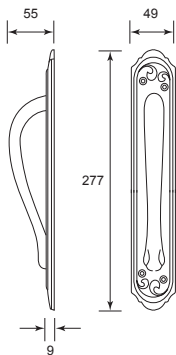

8670A M/AB &
8670A A/B

U/Price: 530.00

9755A M/AB &
9755A A/B

U/Price: 686.00

Solid Brass Lever Handle On Plate

Solid Brass Pull Handle

3733B G/P

U/Price: 546.00 / PC

6038B S/G

U/Price: 592.00 / PC

6038B S/B

U/Price: 546.00 / PC

Solid Brass Pull Handle

7033B G/N

U/Price: 577.00 / PC

8605B M/AB
& 8605B A/B

U/Price: 312.00 / PC

8605B G/P

U/Price: 484.00 / PC

Solid Brass Lever Handle On Rose

4511A M/SN

U/Price: 562.00

4723A M/SN

U/Price: 764.00