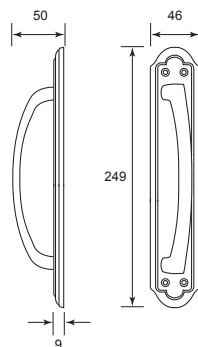

8670A M/AB &
8670A A/B

U/Price: 530.00

9755A M/AB &
9755A A/B

U/Price: 686.00

Solid Brass Lever Handle On Plate

Solid Brass Pull Handle

3733B G/P

U/Price: 546.00 / PC

6038B S/G

U/Price: 592.00 / PC

6038B S/B

U/Price: 546.00 / PC

Solid Brass Pull Handle

7033B G/N

U/Price: 577.00 / PC

8605B M/AB
& 8605B A/B

U/Price: 312.00 / PC

8605B G/P

U/Price: 484.00 / PC

Solid Brass Lever Handle On Rose

4511A M/SN

U/Price: 562.00

4723A M/SN

U/Price: 764.00