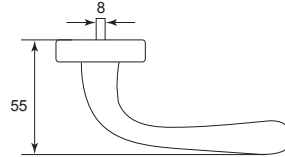

U/Price: 312.00 / PC

8605B G/P

U/Price: 484.00 / PC

Solid Brass Lever Handle On Rose

4511A M/SN

U/Price: 562.00

4723A M/SN

U/Price: 764.00