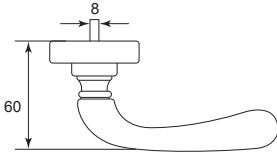

6038B S/G

U/Price: 592.00 / PC

6038B S/B

U/Price: 546.00 / PC

Solid Brass Pull Handle

7033B G/N

U/Price: 577.00 / PC

8605B M/AB
& 8605B A/B

U/Price: 312.00 / PC

8605B G/P

U/Price: 484.00 / PC

Solid Brass Lever Handle On Rose

4511A M/SN

U/Price: 562.00

4723A M/SN

U/Price: 764.00