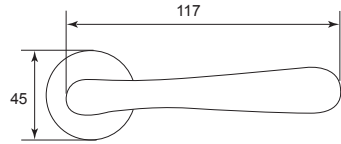

U/Price: 312.00 / PC

8605B G/P

U/Price: 484.00 / PC

Solid Brass Lever Handle On Rose

4511A M/SN

U/Price: 562.00

4723A M/SN

U/Price: 764.00