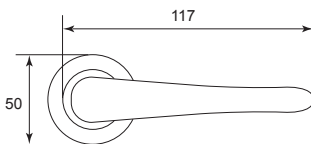

U/Price: 741.00

Solid Brass Lever Handle On Rose

5024A M/SN

U/Price: 600.00

5024A P/C

U/Price: 507.00

8720A P/C

U/Price: 686.00

Solid Brass Lever Handle On Rose

4988A P/C

U/Price: 741.00

4988A S/N

U/Price: 741.00

4988A S/B

U/Price: 741.00

Solid Brass Centre Pull Handle