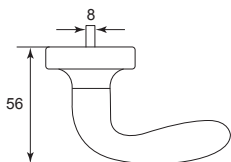

U/Price: 741.00

Solid Brass Lever Handle On Rose

5024A M/SN

U/Price: 600.00

5024A P/C

U/Price: 507.00

8720A P/C

U/Price: 686.00

Solid Brass Lever Handle On Rose

4988A P/C

U/Price: 741.00

4988A S/N

U/Price: 741.00

4988A S/B

U/Price: 741.00

Solid Brass Centre Pull Handle