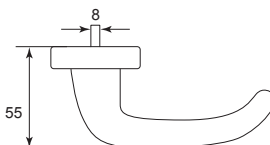

U/Price: 741.00

Solid Brass Lever Handle On Rose

5024A M/SN

U/Price: 600.00

5024A P/C

U/Price: 507.00

8720A P/C

U/Price: 686.00

Solid Brass Lever Handle On Rose

4988A P/C

U/Price: 741.00

4988A S/N

U/Price: 741.00

4988A S/B

U/Price: 741.00

Solid Brass Centre Pull Handle