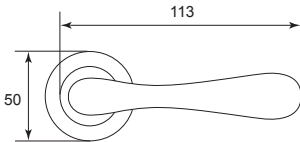

U/Price: 312.00 / PC

8605B G/P

U/Price: 484.00 / PC

Solid Brass Lever Handle On Rose

4511A M/SN

U/Price: 562.00

4723A M/SN

U/Price: 764.00