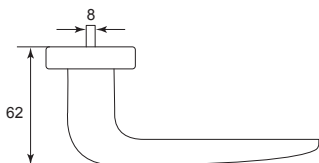

4715A M/SN

U/Price: 889.00

Solid Brass Lever Handle On Rose

5004A P/C

U/Price: 515.00

4761A P/C

U/Price: 803.00

8714A P/C