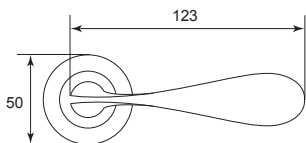

4715A M/SN

U/Price: 889.00

Solid Brass Lever Handle On Rose

5004A P/C

U/Price: 515.00

4761A P/C

U/Price: 803.00

8714A P/C