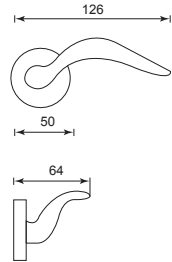

## Solid Brass Lever Handle On Rose

- Halley *Designer : BCF*

2250-52-IC

**U/Price: 1326.00**

2250-52-IB

**U/Price: 1326.00**

## Solid Brass Lever Handle On Rose - Pavone

505-PR-IC

U/Price: 1326.00

505-PR-IB

U/Price: 1326.00