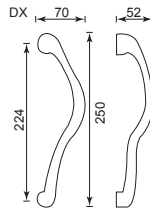

## Solid Brass Pull Handle

350-ARPA-IC

U/Price: 3666.00

Per Pc

506-PAVONE-IB

U/Price: 1950.00

Per Pc

\*Screw for back to back fix