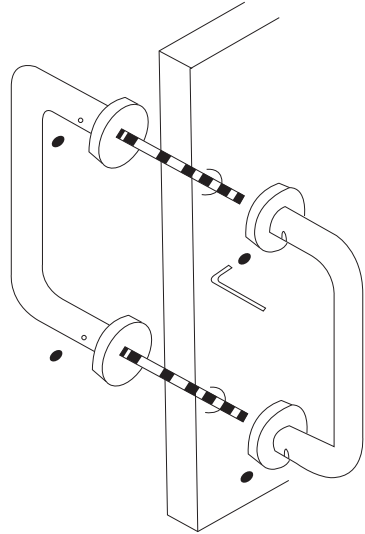

## Solid Brass Lever Handle On Rose - Allegra

**Solid Brass Lever Handle On Plate**  
**- 300-LE**

U/Price: 1794.00

U/Price: 1794.00

**Solid Brass Lever Handle On Plate**  
**- Soft** *Designer : BCF*

U/Price: 1073.00

## Solid Brass Pull Handle

350-ARPA-IC

U/Price: 3666.00

Per Pc

506-PAVONE-IB

U/Price: 1950.00

Per Pc

\*Screw for back to back fix