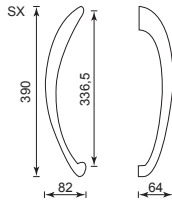

506-PAVONE-IB

U/Price: 1950.00

Per Pc