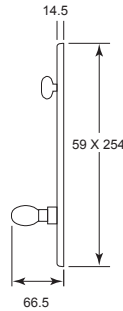

## Solid Brass Lever Handle On Rose - Euro

403-52-IC

U/Price: 1108.00

403-52-IB U/Price: 1108.00