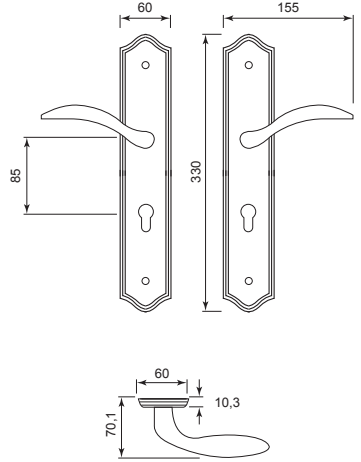

## Solid Brass Lever Handle On Rose - Allegra

**Solid Brass Lever Handle On Plate**  
**- 300-LE**

U/Price: 1794.00

U/Price: 1794.00

**Solid Brass Lever Handle On Plate**  
**- Soft** *Designer : BCF*

U/Price: 1073.00