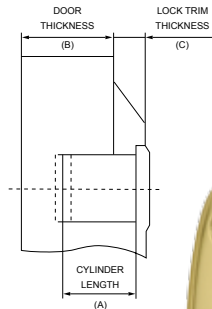

4010-IB

**U/Price: 5148.00**

**DUMMY: 2808.00**

4010-AB

**U/Price: 4212.00**

**DUMMY: 1716.00**

\*Minimum Door Thickness : 1 3/4" (45mm)

**Handleset - Star Windsor**