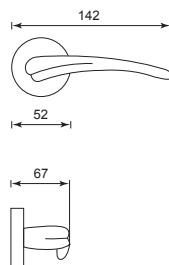

## Solid Brass Lever Handle On Rose - Ofelia

2100-52-IC

**U/Price: 1326.00**

2100-52-IB

**U/Price: 1326.00**