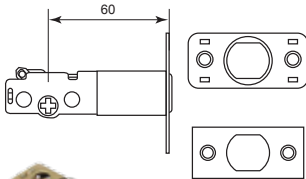

## Solid Brass Lever Handle On Rose - Euro

403-52-IC

U/Price: 1108.00

403-52-IB U/Price: 1108.00