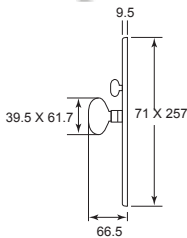

4010-IB

**U/Price: 5148.00**

**DUMMY: 2808.00**

4010-AB

**U/Price: 4212.00**

**DUMMY: 1716.00**

\*Minimum Door Thickness : 1 3/4" (45mm)

**Handleset - Star Windsor**