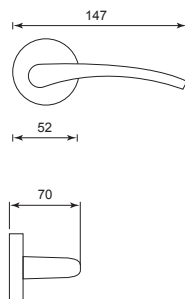

## Solid Brass Lever Handle On Rose

- Halley *Designer : BCF*

2250-52-IC

**U/Price: 1326.00**

2250-52-IB

**U/Price: 1326.00**