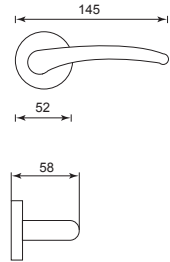

## Solid Brass Lever Handle On Rose - Euro

403-52-IC

U/Price: 1108.00

403-52-IB U/Price: 1108.00