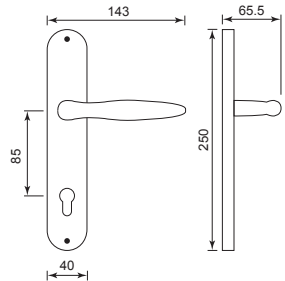

Solid Brass Lever Handle On Plate
- 300-LE

U/Price: 1794.00

U/Price: 1794.00

Solid Brass Lever Handle On Plate
- Soft *Designer : BCF*

U/Price: 1073.00

U/Price: 1073.00