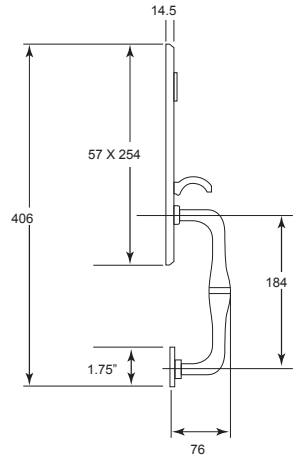

## Solid Brass Lever Handle On Rose - Euro

403-52-IC

U/Price: 1108.00

403-52-IB U/Price: 1108.00