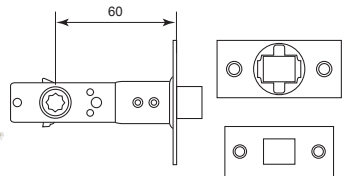

## Solid Brass Lever Handle On Rose - Euro

403-52-IC

U/Price: 1108.00

403-52-IB U/Price: 1108.00