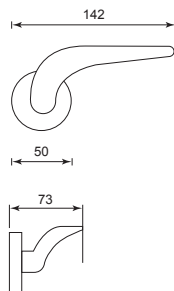

## Solid Brass Lever Handle On Rose

- Halley *Designer : BCF*

2250-52-IC

**U/Price: 1326.00**

2250-52-IB

**U/Price: 1326.00**