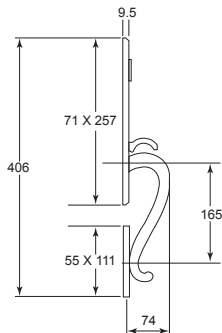

4010-IB

**U/Price: 5148.00**

**DUMMY: 2808.00**

4010-AB

**U/Price: 4212.00**

**DUMMY: 1716.00**

\*Minimum Door Thickness : 1 3/4" (45mm)

**Handleset - Star Windsor**