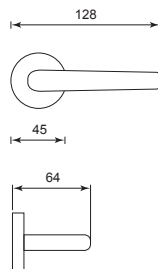

## Solid Brass Lever Handle On Rose - Tiziana

T-45-IC

**U/Price: 842.00**

T-45-IB

**U/Price: 842.00**