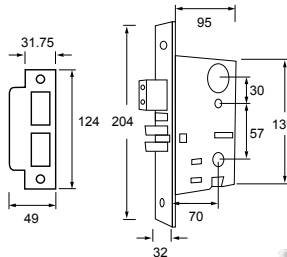

4010-IB

**U/Price: 5148.00**

**DUMMY: 2808.00**

4010-AB

**U/Price: 4212.00**

**DUMMY: 1716.00**

\*Minimum Door Thickness : 1 3/4" (45mm)

**Handleset - Star Windsor**