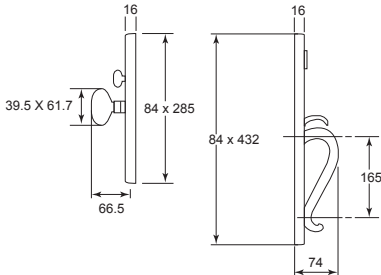

**DUMMY: 3276.00**

\*Minimum Door Thickness : 1 3/4" (45mm)

6010-IB

**U/Price: 5928.00**

**DUMMY: 3276.00**

6010-AB

**U/Price: 5148.00**

**DUMMY: 2340.00**