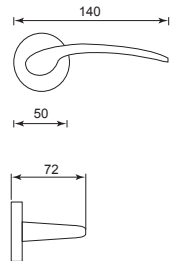

## Solid Brass Lever Handle On Rose - Ibis *Designer : Gilulio Jacchetti*

500-PR-IC

U/Price: 1326.00

500-PR-IB U/Price: 1326.00