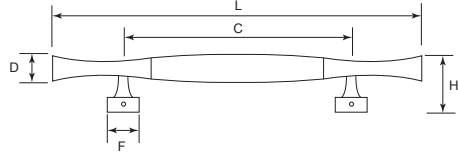

Pull Handle

Wood & Brass Combination

630A/280/NB 630A/280/NR

U/Price: 218.00 / PC

Product Code	C(mm)	D(mm)	F(mm)	H(mm)	L(mm)
630A/280/NB	210	19	19	47	280
630A/280/NR	210	19	19	47	280

Product Code	C(mm)	D(mm)	F(mm)	H(mm)	L(mm)
630/450/NW	275	32	41	70	450
630/600/NW	425	33	41	70	600