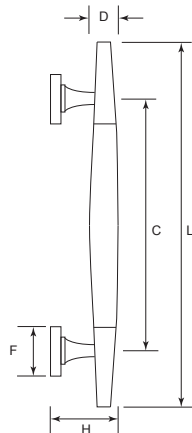

*note: 623B suitable for back to back fixing.

626 SERIES

Pull Handle

Wood & Brass Combination

626-1A/300/NR

626-1A/300/NB

626-1A/300/GR

626-1A/300/GB

U/Price: 1061.00 / PAIR

626-1C/450/NR

626-1C/450/NB

626-1C/450/GB

U/Price: 1264.00 / PAIR

626-1E/600/NR

U/Price: 1459.00 / PAIR

Product Code	C(mm)	D(mm)	F(mm)	H(mm)	L(mm)
626-1A/300/NR	225	25	40	57	300
626-1A/300/NB	225	25	40	57	300
626-1A/300/GR	225	25	40	57	300
626-1A/300/GB	225	25	40	57	300
626-1C/450/NR	275	32	41	70	450
626-1C/450/NB	275	32	41	70	450
626-1C/450/GB	275	32	41	70	450
626-1E/600/NR	425	32	41	70	600

Pull Handle

Wood & Brass Combination

630A/280/NB 630A/280/NR

U/Price: 218.00 / PC

Product Code	C(mm)	D(mm)	F(mm)	H(mm)	L(mm)
630A/280/NB	210	19	19	47	280
630A/280/NR	210	19	19	47	280

Product Code	C(mm)	D(mm)	F(mm)	H(mm)	L(mm)
630/450/NW	275	32	41	70	450
630/600/NW	425	33	41	70	600

626-A1/250/
NB

U/Price: 164.00 / PC

Product Code	C(mm)	D(mm)	F(mm)	H(mm)	L(mm)
626-A1/250/NB	175	19	35	44	250

*626-A1/250/NW = 164.00 / PC

Hat & Hook

HH3507-NW

U/Price: 118.00

Description	Material	Finish
HH3507	Zinc Alloy	NW