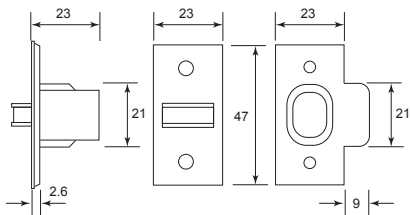

Pull Handle

Wood & Brass Combination

630A/280/NB 630A/280/NR

U/Price: 218.00 / PC

Product Code	C(mm)	D(mm)	F(mm)	H(mm)	L(mm)
630A/280/NB	210	19	19	47	280
630A/280/NR	210	19	19	47	280

Product Code	C(mm)	D(mm)	F(mm)	H(mm)	L(mm)
630/450/NW	275	32	41	70	450
630/600/NW	425	33	41	70	600

626-A1/250/
NB

U/Price: 164.00 / PC

Product Code	C(mm)	D(mm)	F(mm)	H(mm)	L(mm)
626-A1/250/NB	175	19	35	44	250

*626-A1/250/NW = 164.00 / PC

Hat & Hook

HH3507-NW

U/Price: 118.00

Description	Material	Finish
HH3507	Zinc Alloy	NW

Hat & Hook

HH3506-3SN

U/Price: 131.00

Description	Material	Finish
HH3506-3	Zinc Alloy	SN

HH3505-4NW

U/Price: 164.00

Description	Material	Finish
HH3505-4	Zinc Alloy	NW

Magnetic Roller Latch