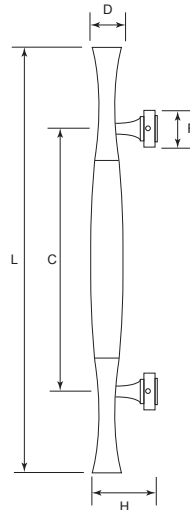

Pull Handle

Wood & Brass Combination

U/Price: 218.00 / PC

Product Code	C(mm)	D(mm)	F(mm)	H(mm)	L(mm)
630A/280/NB	210	19	19	47	280
630A/280/NR	210	19	19	47	280

Product Code	C(mm)	D(mm)	F(mm)	H(mm)	L(mm)
630/450/NW	275	32	41	70	450
630/600/NW	425	33	41	70	600

U/Price: 1264.00 / PAIR

U/Price: 1529.00 / PAIR