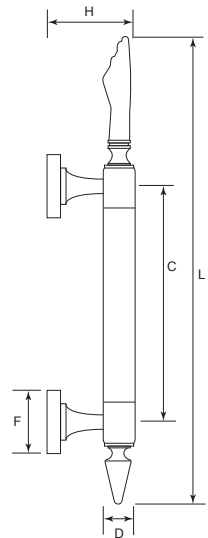

623A/260/NB

U/Price: 172.00 / PC

Product Code	C(mm)	D(mm)	F(mm)	H(mm)	L(mm)
623A/260/NB	165	19	35	46	260

623-1B/350/NR 623-1B/350/NB 623-1B/350/GR 623-1B/350/GB

U/Price: 983.00 / PAIR

*623B/350/NR 623B/350/GR

U/Price: 421.00 / PC

Product Code	C(mm)	D(mm)	F(mm)	H(mm)	L(mm)
623-1B/350/NR	175	24	48	69	350
623-1B/350/NB	175	24	48	69	350
623-1B/350/GR	175	24	48	69	350
623-1B/350/GB	175	24	48	69	350
623B/350/NR	175	24	48	66	350
623B/350/GR	175	24	48	66	350

*note: 623B suitable for back to back fixing.

626 SERIES

Pull Handle

Wood & Brass Combination

626-1A/300/NR

626-1A/300/NB

626-1A/300/GR

626-1A/300/GB

Pull Handle

Wood & Brass Combination

630A/280/NB 630A/280/NR

U/Price: 218.00 / PC

Product Code	C(mm)	D(mm)	F(mm)	H(mm)	L(mm)
630A/280/NB	210	19	19	47	280
630A/280/NR	210	19	19	47	280

Product Code	C(mm)	D(mm)	F(mm)	H(mm)	L(mm)
630/450/NW	275	32	41	70	450
630/600/NW	425	33	41	70	600