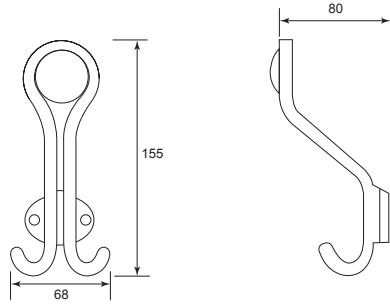

U/Price: 1061.00 / PAIR

626-1C/450/NR

626-1C/450/NB

626-1C/450/GB

U/Price: 1264.00 / PAIR

626-1E/600/NR

U/Price: 1459.00 / PAIR

Product Code	C(mm)	D(mm)	F(mm)	H(mm)	L(mm)
626-1A/300/NR	225	25	40	57	300
626-1A/300/NB	225	25	40	57	300
626-1A/300/GR	225	25	40	57	300
626-1A/300/GB	225	25	40	57	300
626-1C/450/NR	275	32	41	70	450
626-1C/450/NB	275	32	41	70	450
626-1C/450/GB	275	32	41	70	450
626-1E/600/NR	425	32	41	70	600

Pull Handle

Wood & Brass Combination

630A/280/NB 630A/280/NR

U/Price: 218.00 / PC

Product Code	C(mm)	D(mm)	F(mm)	H(mm)	L(mm)
630A/280/NB	210	19	19	47	280
630A/280/NR	210	19	19	47	280

Product Code	C(mm)	D(mm)	F(mm)	H(mm)	L(mm)
630/450/NW	275	32	41	70	450
630/600/NW	425	33	41	70	600

692A/450/
NW 692A/450/
NB 692A/450/
NR

U/Price: 983.00 / PAIR

692B/600/
NW 692B/600/
NB 692B/600/
NR

U/Price: 1092.00 / PAIR

Product Code	C(mm)	D(mm)	F(mm)	H(mm)	L(mm)
692A/450/NW	275	32	41	75	450
692A/450/NB	275	32	41	75	450
692A/450/NR	275	32	41	75	450
692B/600/NW	425	32	41	75	600
692B/600/NB	425	32	41	75	600
692B/600/NR	425	32	41	75	600

626-A1/250/
NB

U/Price: 164.00 / PC

Product Code	C(mm)	D(mm)	F(mm)	H(mm)	L(mm)
626-A1/250/NB	175	19	35	44	250

*626-A1/250/NW = 164.00 / PC

Hat & Hook

HH3507-NW

U/Price: 118.00

Description	Material	Finish
HH3507	Zinc Alloy	NW