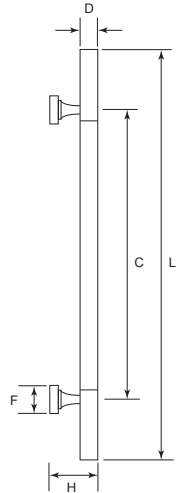

Pull Handle

Wood & Brass Combination

630A/280/NB 630A/280/NR

U/Price: 218.00 / PC

Product Code	C(mm)	D(mm)	F(mm)	H(mm)	L(mm)
630A/280/NB	210	19	19	47	280
630A/280/NR	210	19	19	47	280

Product Code	C(mm)	D(mm)	F(mm)	H(mm)	L(mm)
630/450/NW	275	32	41	70	450
630/600/NW	425	33	41	70	600

630/450/NW

630/600/NW

U/Price: 1264.00 / PAIR

U/Price: 1529.00 / PAIR

692 & 626 SERIES

EverGreen
Made In Taiwan

Pull Handle

Wood & Stainless Steel Combination

692A/450/
NW 692A/450/
NB 692A/450/
NR

U/Price: 983.00 / PAIR

692B/600/
NW 692B/600/
NB 692B/600/
NR

U/Price: 1092.00 / PAIR

Product Code	C(mm)	D(mm)	F(mm)	H(mm)	L(mm)
692A/450/NW	275	32	41	75	450
692A/450/NB	275	32	41	75	450
692A/450/NR	275	32	41	75	450
692B/600/NW	425	32	41	75	600
692B/600/NB	425	32	41	75	600
692B/600/NR	425	32	41	75	600

626-A1/250/
NB

U/Price: 164.00 / PC

Product Code	C(mm)	D(mm)	F(mm)	H(mm)	L(mm)
626-A1/250/NB	175	19	35	44	250

*626-A1/250/NW = 164.00 / PC

Hat & Hook

HH3507-NW

U/Price: 118.00

Description	Material	Finish
HH3507	Zinc Alloy	NW