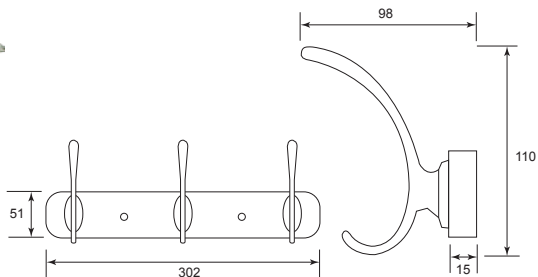

Pull Handle

Wood & Brass Combination

630A/280/NB 630A/280/NR

U/Price: 218.00 / PC

Product Code	C(mm)	D(mm)	F(mm)	H(mm)	L(mm)
630A/280/NB	210	19	19	47	280
630A/280/NR	210	19	19	47	280

Product Code	C(mm)	D(mm)	F(mm)	H(mm)	L(mm)
630/450/NW	275	32	41	70	450
630/600/NW	425	33	41	70	600

692A/450/
NW 692A/450/
NB 692A/450/
NR

U/Price: 983.00 / PAIR

692B/600/
NW 692B/600/
NB 692B/600/
NR

U/Price: 1092.00 / PAIR

Product Code	C(mm)	D(mm)	F(mm)	H(mm)	L(mm)
692A/450/NW	275	32	41	75	450
692A/450/NB	275	32	41	75	450
692A/450/NR	275	32	41	75	450
692B/600/NW	425	32	41	75	600
692B/600/NB	425	32	41	75	600
692B/600/NR	425	32	41	75	600

626-A1/250/
NB

U/Price: 164.00 / PC

Product Code	C(mm)	D(mm)	F(mm)	H(mm)	L(mm)
626-A1/250/NB	175	19	35	44	250

*626-A1/250/NW = 164.00 / PC

Hat & Hook

HH3507-NW

U/Price: 118.00

Description	Material	Finish
HH3507	Zinc Alloy	NW

Hat & Hook

HH3506-3SN

U/Price: 131.00

Description	Material	Finish
HH3506-3	Zinc Alloy	SN

HH3505-4NW

U/Price: 164.00

Description	Material	Finish
HH3505-4	Zinc Alloy	NW

Magnetic Roller Latch