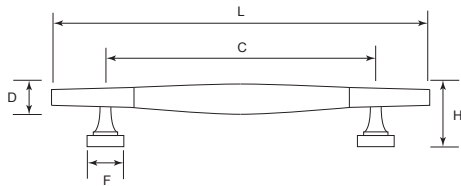

692A/450/
NW 692A/450/
NB 692A/450/
NR

U/Price: 983.00 / PAIR

692B/600/
NW 692B/600/
NB 692B/600/
NR

U/Price: 1092.00 / PAIR

Product Code	C(mm)	D(mm)	F(mm)	H(mm)	L(mm)
692A/450/NW	275	32	41	75	450
692A/450/NB	275	32	41	75	450
692A/450/NR	275	32	41	75	450
692B/600/NW	425	32	41	75	600
692B/600/NB	425	32	41	75	600
692B/600/NR	425	32	41	75	600

626-A1/250/
NB

U/Price: 164.00 / PC

Product Code	C(mm)	D(mm)	F(mm)	H(mm)	L(mm)
626-A1/250/NB	175	19	35	44	250

*626-A1/250/NW = 164.00 / PC

Hat & Hook

HH3507-NW

U/Price: 118.00

Description	Material	Finish
HH3507	Zinc Alloy	NW