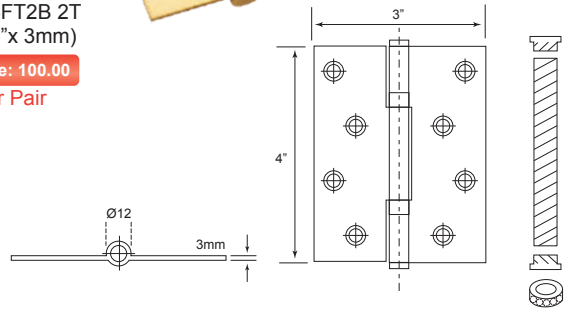

Brass Hinges

BH403FT2B E/L
(4" x 3" x 3mm)
U/Price: 64.00
Per Pair

BH403FT2B 2T
(4" x 3" x 3mm)
U/Price: 100.00
Per Pair

BH403FT2B 24K
(4" x 3" x 3mm)
U/Price: 110.00
Per Pair

BH503PT2B E/L
(5" x 3 1/2" x 4mm)
U/Price: 134.00
Per Pair