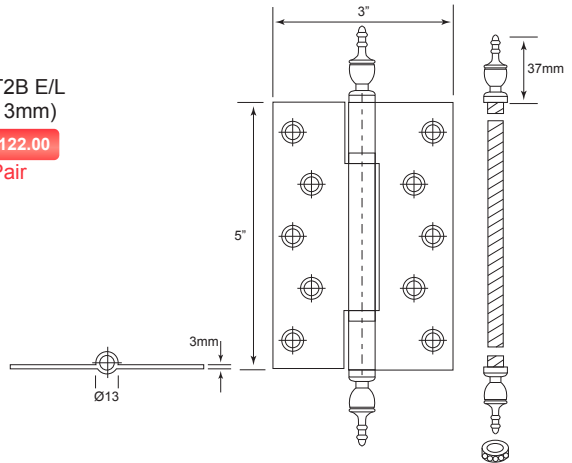

BH503PT2B E/L
(5" x 3"x 3mm)

U/Price: 122.00
Per Pair