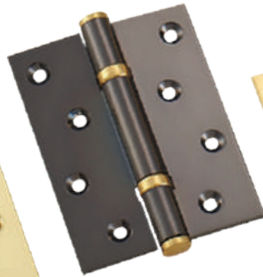

Code No.	A	B	C	Finish
CH12	12mm	14mm	6.5mm	P/B

Brass Hinges

BH325FT2B E/L
(3" x 2 1/2" x 3mm)

U/Price: 55.00
Per Pair

BH325PT2B E/L
(3" x 2 1/2" x 3mm)

U/Price: 57.00
Per Pair

BH325PT2B A/B
(3" x 2 1/2" x 3mm)

U/Price: 68.00
Per Pair

BH325PT2B 2T
(3" x 2 1/2" x 3mm)

U/Price: 68.00
Per Pair

Brass Hinges**BH403FT E/L**
(4" x 3" x 3mm)**U/Price: 62.00**
Per Pair**BH403PT E/L**
(4" x 3" x 3mm)**U/Price: 72.00**
Per Pair**BH403PT2B 24K**
(4" x 3" x 3mm)**U/Price: 120.00**
Per Pair

Brass Hinges

BH403FT2B E/L
(4" x 3" x 3mm)
U/Price: 64.00
Per Pair

BH403FT2B 2T
(4" x 3" x 3mm)
U/Price: 100.00
Per Pair

BH403FT2B 24K
(4" x 3" x 3mm)
U/Price: 110.00
Per Pair

BH503PT2B E/L
(5" x 3 1/2" x 4mm)
U/Price: 134.00
Per Pair