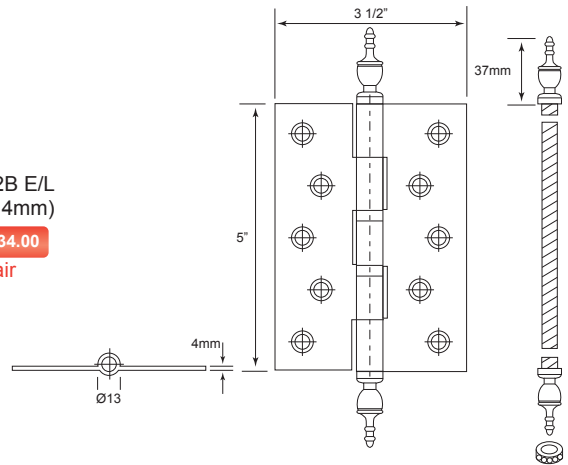

Brass Hinges

BH403FT2B E/L
(4" x 3" x 3mm)
U/Price: 64.00
Per Pair

BH403FT2B 2T
(4" x 3" x 3mm)
U/Price: 100.00
Per Pair

BH403FT2B 24K
(4" x 3" x 3mm)
U/Price: 110.00
Per Pair

BH503PT2B E/L
(5" x 3 1/2" x 4mm)
U/Price: 134.00
Per Pair