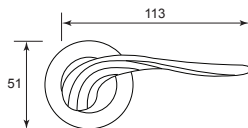

BV 676 S/S

U/Price: 280.00

BV 684 S/S

Solid Brass Lever Handle

BV 811 A/B

U/Price: 406.00

*Pre-order with MOQ required

BV 830 A/B