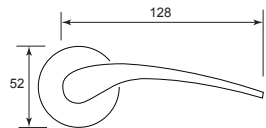

BV2 - BV4 LEVER HANDLE

Solid Stainless Steel Lever Handle SUS 304

U/Price: 280.00

BV 612 S/S

U/Price: 280.00

BV 632 S/S

Solid Stainless Steel Lever Handle SUS 304

U/Price: 280.00