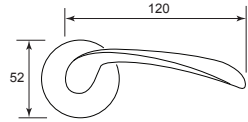

BV2 - BV4 LEVER HANDLE

Solid Stainless Steel Lever Handle SUS 304

U/Price: 280.00

BV 612 S/S

U/Price: 280.00

BV 632 S/S

Solid Stainless Steel Lever Handle SUS 304

U/Price: 280.00