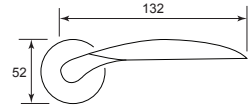

BV2 - BV4 LEVER HANDLE

Solid Stainless Steel Lever Handle SUS 304

U/Price: 280.00

BV 612 S/S

U/Price: 280.00

BV 632 S/S

Solid Stainless Steel Lever Handle SUS 304

U/Price: 280.00

BV 676 S/S

U/Price: 280.00

BV 684 S/S

Solid Brass Lever Handle

BV 811 A/B

U/Price: 406.00

*Pre-order with MOQ required

BV 830 A/B