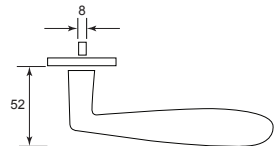

BV2 - BV4 LEVER HANDLE

Solid Stainless Steel Lever Handle SUS 304

U/Price: 280.00

BV 612 S/S

U/Price: 280.00

BV 632 S/S

Solid Stainless Steel Lever Handle SUS 304

U/Price: 280.00

BV 676 S/S

U/Price: 280.00

BV 684 S/S

Solid Brass Lever Handle

BV 811 A/B

U/Price: 406.00

*Pre-order with MOQ required

BV 830 A/B