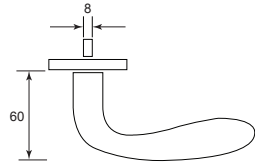

BV2 - BV4 LEVER HANDLE

Solid Stainless Steel Lever Handle SUS 304

U/Price: 280.00

BV 612 S/S

U/Price: 280.00

BV 632 S/S

Solid Stainless Steel Lever Handle SUS 304

U/Price: 280.00

BV 676 S/S

U/Price: 280.00

BV 684 S/S

Solid Brass Lever Handle

BV 811 A/B

U/Price: 406.00

*Pre-order with MOQ required

BV 830 A/B