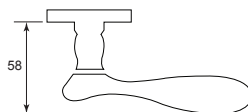

BV 676 S/S

U/Price: 280.00

BV 684 S/S

Solid Brass Lever Handle

BV 811 A/B

U/Price: 406.00

*Pre-order with MOQ required

BV 830 A/B