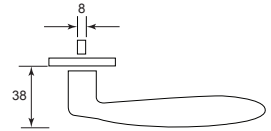

U/Price: 280.00