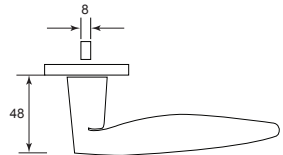

BV2 - BV4 LEVER HANDLE

Solid Stainless Steel Lever Handle SUS 304

U/Price: 280.00

BV 612 S/S

U/Price: 280.00

BV 632 S/S

Solid Stainless Steel Lever Handle SUS 304

U/Price: 280.00