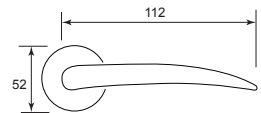

Solid Stainless Steel Lever Handle SUS 304

U/Price: 280.00

U/Price: 280.00

BV 684 S/S